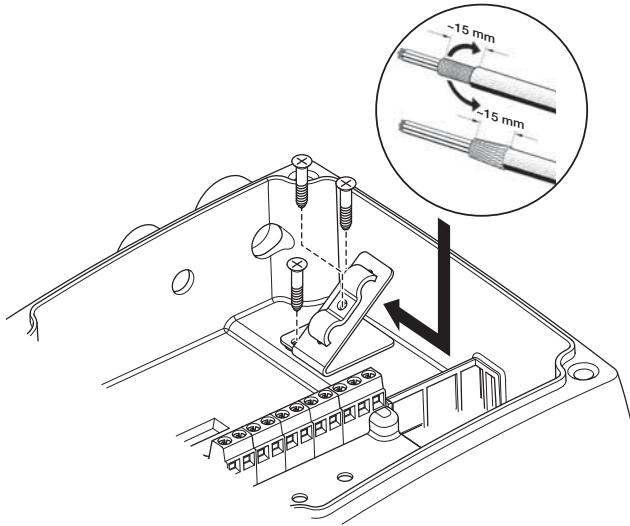

Wilо-IF-Modul CAN

Fig. 1

- (D) Einbau- und Betriebsanleitung
- (GB) Installation and operating instructions
- (F) Notice de montage et de mise en service
- (NL) Inbouw- en bedieningsvoorschriften
- (E) Instrucciones de instalación y funcionamiento
- (I) Istruzioni di montaggio, uso e manutenzione
- (FIN) Asennus- ja käyttöohje
- (S) Monterings- och skötselanvisning
- (H) Beépítési és üzemeltetési utasítás
- (GR) Οδηγίες εγκατάστασης και λειτουργίας
- (CZ) Návod k montáži a obsluze
- (PL) Instrukcja montażu i obsługi
- (RUS) Инструкция по монтажу и эксплуатации
- (DK) Monterings- og driftsvejledning
- (N) Montasje- og bruksanvisning

Fig. 5

Wilo-VeroLine-IP-E

Fig. 6

Wilo-CronoLine-IL-E

Fig. 7