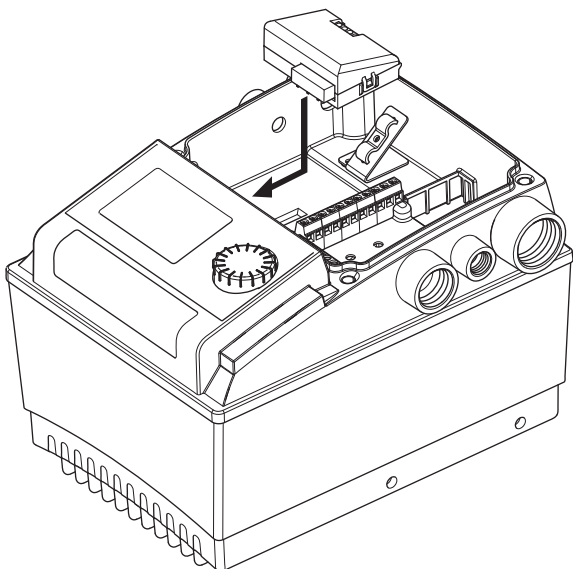

Wilо-IF-Modul CAN

Fig. 1

- (D) Einbau- und Betriebsanleitung
- (GB) Installation and operating instructions
- (F) Notice de montage et de mise en service
- (NL) Inbouw- en bedieningsvoorschriften
- (E) Instrucciones de instalación y funcionamiento
- (I) Istruzioni di montaggio, uso e manutenzione
- (FIN) Asennus- ja käyttöohje
- (S) Monterings- och skötselanvisning
- (H) Beépítési és üzemeltetési utasítás
- (GR) Οδηγίες εγκατάστασης και λειτουργίας
- (CZ) Návod k montáži a obsluze
- (PL) Instrukcja montażu i obsługi
- (RUS) Инструкция по монтажу и эксплуатации
- (DK) Monterings- og driftsvejledning
- (N) Montasje- og bruksanvisning

www.wilo.com/automation

Fig. 2

2 085 044

Fig. 3

Wilо-VeroLine-IP-E

Fig. 4

Wilо-CronoLine-IL-E

Wilo-IF-Modul CAN