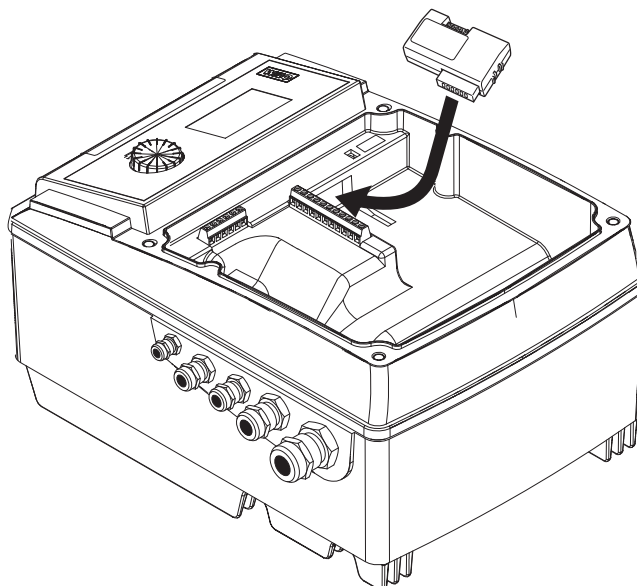

Fig. 4

Wilо-CronoLine-IL-E